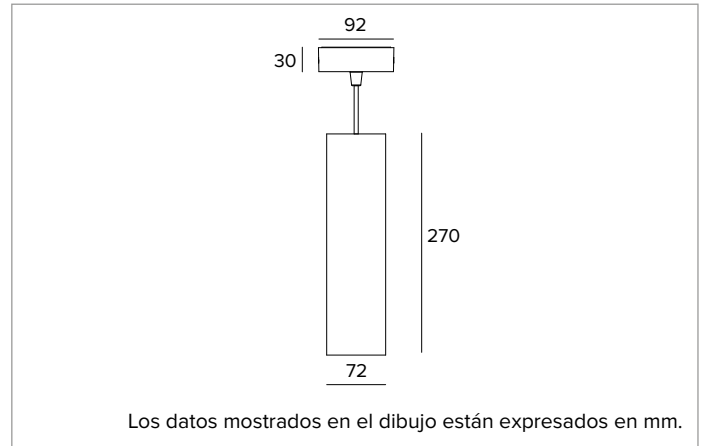

1T9798EL | LABEL 7 - Suspensión

Luminaria de suspensión LED para emisión de luz directa alimentada con tensión de red

		3000K	H(m)	D(m)	E _{max} (lx)
		Ra90		16°	
Fixture Power	12W	1	0.28	7674	
Source Flux	1451lm	2	0.56	1918	
Fixture Flux	965lm	3	0.84	853	
Efficacy	83lm/W	4	1.11	480	
TS1871	I _{max} =5289cd/klm	I _{max}	7674cd	5	1.39

LÁMPARA

LED Chip on Board de alta eficiencia Ra90. 2700K-3500K bajo petición.

Clase de eficiencia energética: D

Potencia nominal: 10W

Flujo nominal: 1451lm

Índice de reproducción cromática: 90

Rf: 92

Rg: 101

CCT nominal: 3000K

Duración útil (L80/B10): >50000h tq +25°C

CARACTERÍSTICAS LUMINOTÉCNICAS

Versión SP - óptica de precisión de policarbonato metalizado, filtro holográfico difusor y anillo cut off negro de silicona.

Cuerpo cilíndrico en aluminio obtenido a partir de un proceso de extrusión y recubierto con pintura en polvo.

Color y acabado: Negro profundo

Dimensiones: D=72mm

Peso: 1,26Kg

Grado de protección: IP20

CARACTERÍSTICAS ELÉCTRICAS